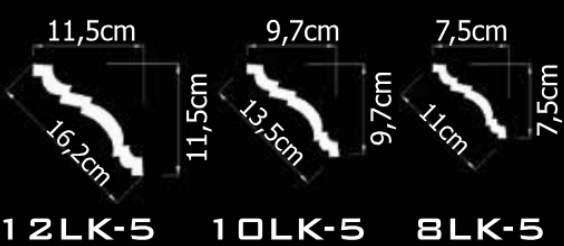

LK-

LK-

LK-3

LK-4

LK-

LK-

LK-