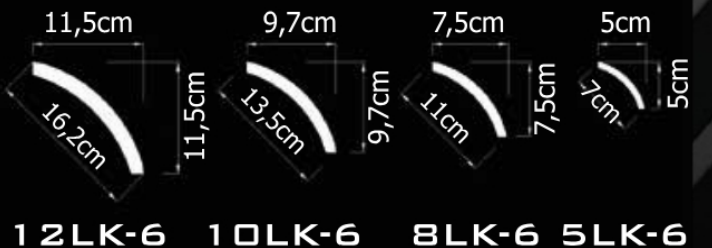

LK-

LK-

LK-3

LK-4

LK-

LK-

LK-